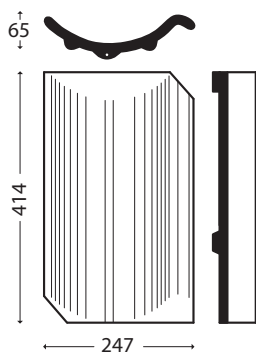

Højslev vingetegl normalformat

RT 801 Rød Højslev vingetegl normalformat

Min. taghældning 20°. Oplægges på undertag. Iøvrigt henvises til gældende vejledning for oplægning af tegltage „TEGL 36“.

Lægtning/ dækbredde:

Startsten/topsten

Anvendes i tagets øverste række og i højre række langs gavl.

Længde	414 mm
Bredde	247 mm
Dækbredde	220 mm

Halv vingetagsten

Længde	206 mm
Bredde	247 mm
Dækbredde	220 mm
Længde under nakke	174 mm
Lægteafstand	170 mm

Vingetagsten Normalformat

Længde	414 mm
Bredde	247 mm
Dækbredde	220 mm
Længde under nakke	382 mm
Lægteafstand	375 mm
Vægt, ca.	2,8 kg
Antal pr. m ² , ca.	12,2 stk
Antal pr. palle	252 stk
Antal pr. halv palle	126 stk

Dobbeltvinget tagsten

Længde	414 mm
Bredde	292 mm
Dækbredde	262 mm
Antal pr. palle	108 stk

Ny Højslev rygningsten

Konisk	
Længde, ca.	380 mm
Dækningslængde, ca.	330 mm
Bredde udvendig, ca.	235-275 mm
Højde indvendig, ca.	60 mm
Antal pr. lbm, ca.	3 stk
Antal pr. palle	146 stk