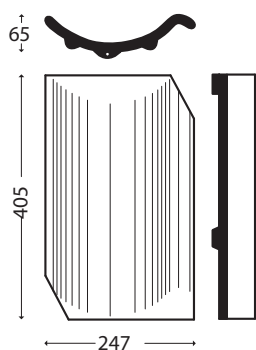

Højslev vingetegl Lille Dansk Format

- RT 807 Brun Højslev vingetegl**
- RT 810 Blådæmpet Højslev vingetegl**
- RT 811 Gul Højslev vingetegl**
- RT 820 Blådæmpet nuanceret Højslev vingetegl**
- RT 821 Rød reduceret Højslev vingetegl**

For mål til placering af øverste lægte/toplægte m.m. se 'Randers Tegls Oplægningsvejledning' på www.randerstegl.dk

Vingetagsten Lille Dansk Format

Længde	405 mm
Bredde	247 mm
Dækbredde	220 mm
Længde under nakke	373 mm
Lægteafstand	330 mm
Vægt, ca.	2,8 kg
Antal pr. m ² , ca.	13,8 stk
Antal pr. palle	252 stk
Antal pr. halv palle	126 stk

Anvendes i tagets øverste række og i højre række langs gavl.

Længde	405 mm
Bredde	247 mm
Dækbredde	220 mm

Halv vingetagsten*

Længde	203 mm
Bredde	247 mm
Dækbredde	220 mm
Længde under nakke	174 mm
Lægteafstand	130 mm

Isorør med overgang Ø 160
 Til indvendig isolering af
 plast udluftningshætte
 Udvendig, ca. 150x150 mm
 Længde 37 cm

Multiadapter Ø 160
 Med overgang til
 Ø 150/130/125/110/100 mm

Folieflange
 Til gennemføring ved undertag
 Plade til 150x150 mm rør 260x470 mm
 Åbning 170x230 mm